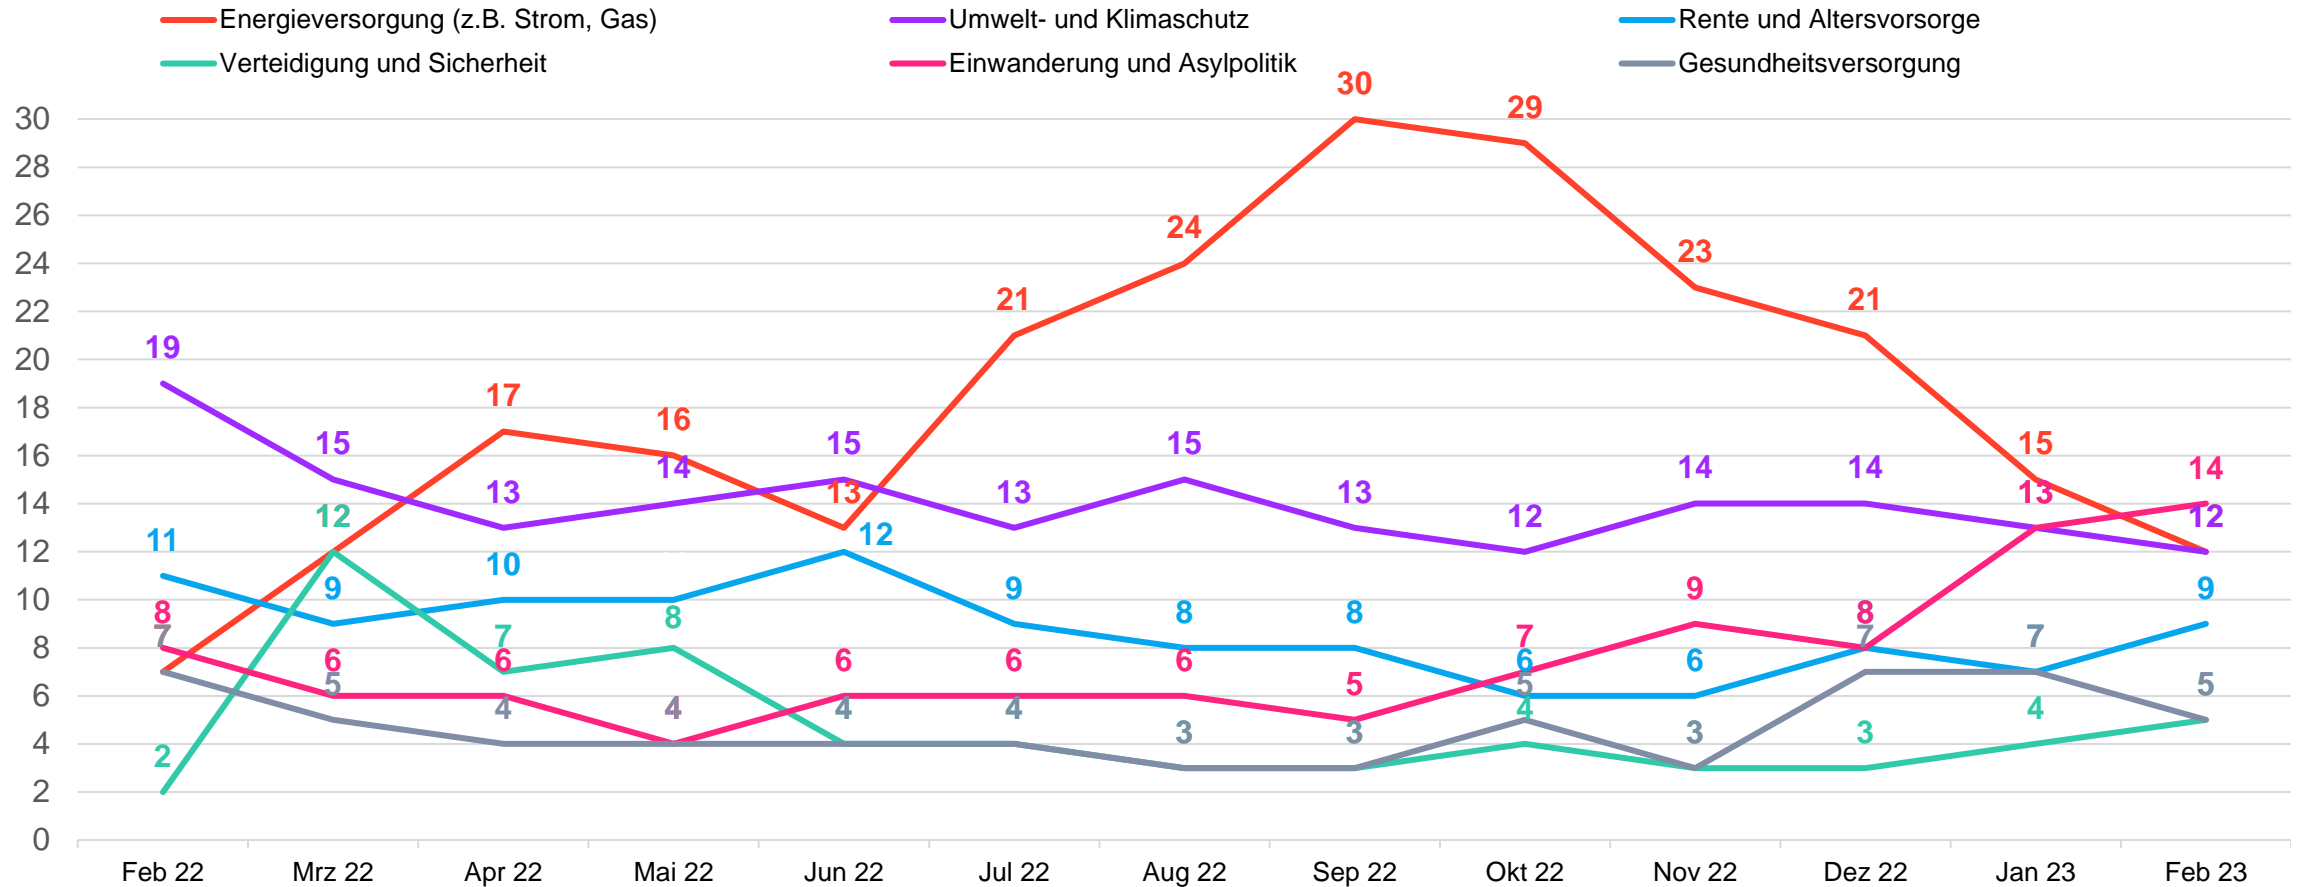

10. Februar 2023

Pressegrafiken: Sonntagsfrage Februar 2023

YouGov®

Befragungszeitraum: 03.- 09.02.2023

Living Consumer Intelligence | business.yougov.com

Sonntagsfrage Februar 2023: Wahlabsicht zur Bundestagswahl

Wenn am nächsten Sonntag Bundestagswahl wäre, welche Partei würden Sie wählen? (Befragte in %)

Entwicklung der Wahlabsicht zur Bundestagswahl im Zeitverlauf

Wenn am nächsten Sonntag Bundestagswahl wäre, welche Partei würden Sie wählen? (Befragte in %)

Basis: Alle Befragten mit Wahlabsicht. n= 1.736. Befragung vom 03.-09.02.2023. Die Ergebnisse sind repräsentativ für alle wahlberechtigten Deutschen ab 18 Jahren. Abweichungen zu 100% aufgrund von Rundungsdifferenzen.

Basis: Alle Befragten, Februar 2022 n=2.088 Befragung vom 10.-15.02.2022, März 2022 n=2.045 Befragung vom 04.-08.03.2022, April 2022 n=2.054 Befragung vom 08.-12.04.2022, Mai 2022 n=2.054 Befragung vom 06.-10.05.2022, Juni 2022 n=2.029 Befragung vom 03.-07.06.2022, Juli 2022 n=2.065 Befragung vom 01.-05.07.2022, August 2022 n=2.039 Befragung vom 05.-10.08.2022, September 2022 n=2.068 Befragung vom 09.-13.09.2022, Oktober 2022 n=2.027 Befragung vom 07.-12.10.2022, November 2022 n=2.022 Befragung vom 04.-09.11.2022, Dezember 2022 n=2.075 Befragung vom 16.-21.12.2022, Januar 2023 n=1.960 Befragung vom 06.-10.01.2023, Februar 2023 n=2.173 Befragung vom 03.-09.02.2023; Die Ergebnisse sind repräsentativ für alle wahlberechtigten Deutschen ab 18 Jahren.