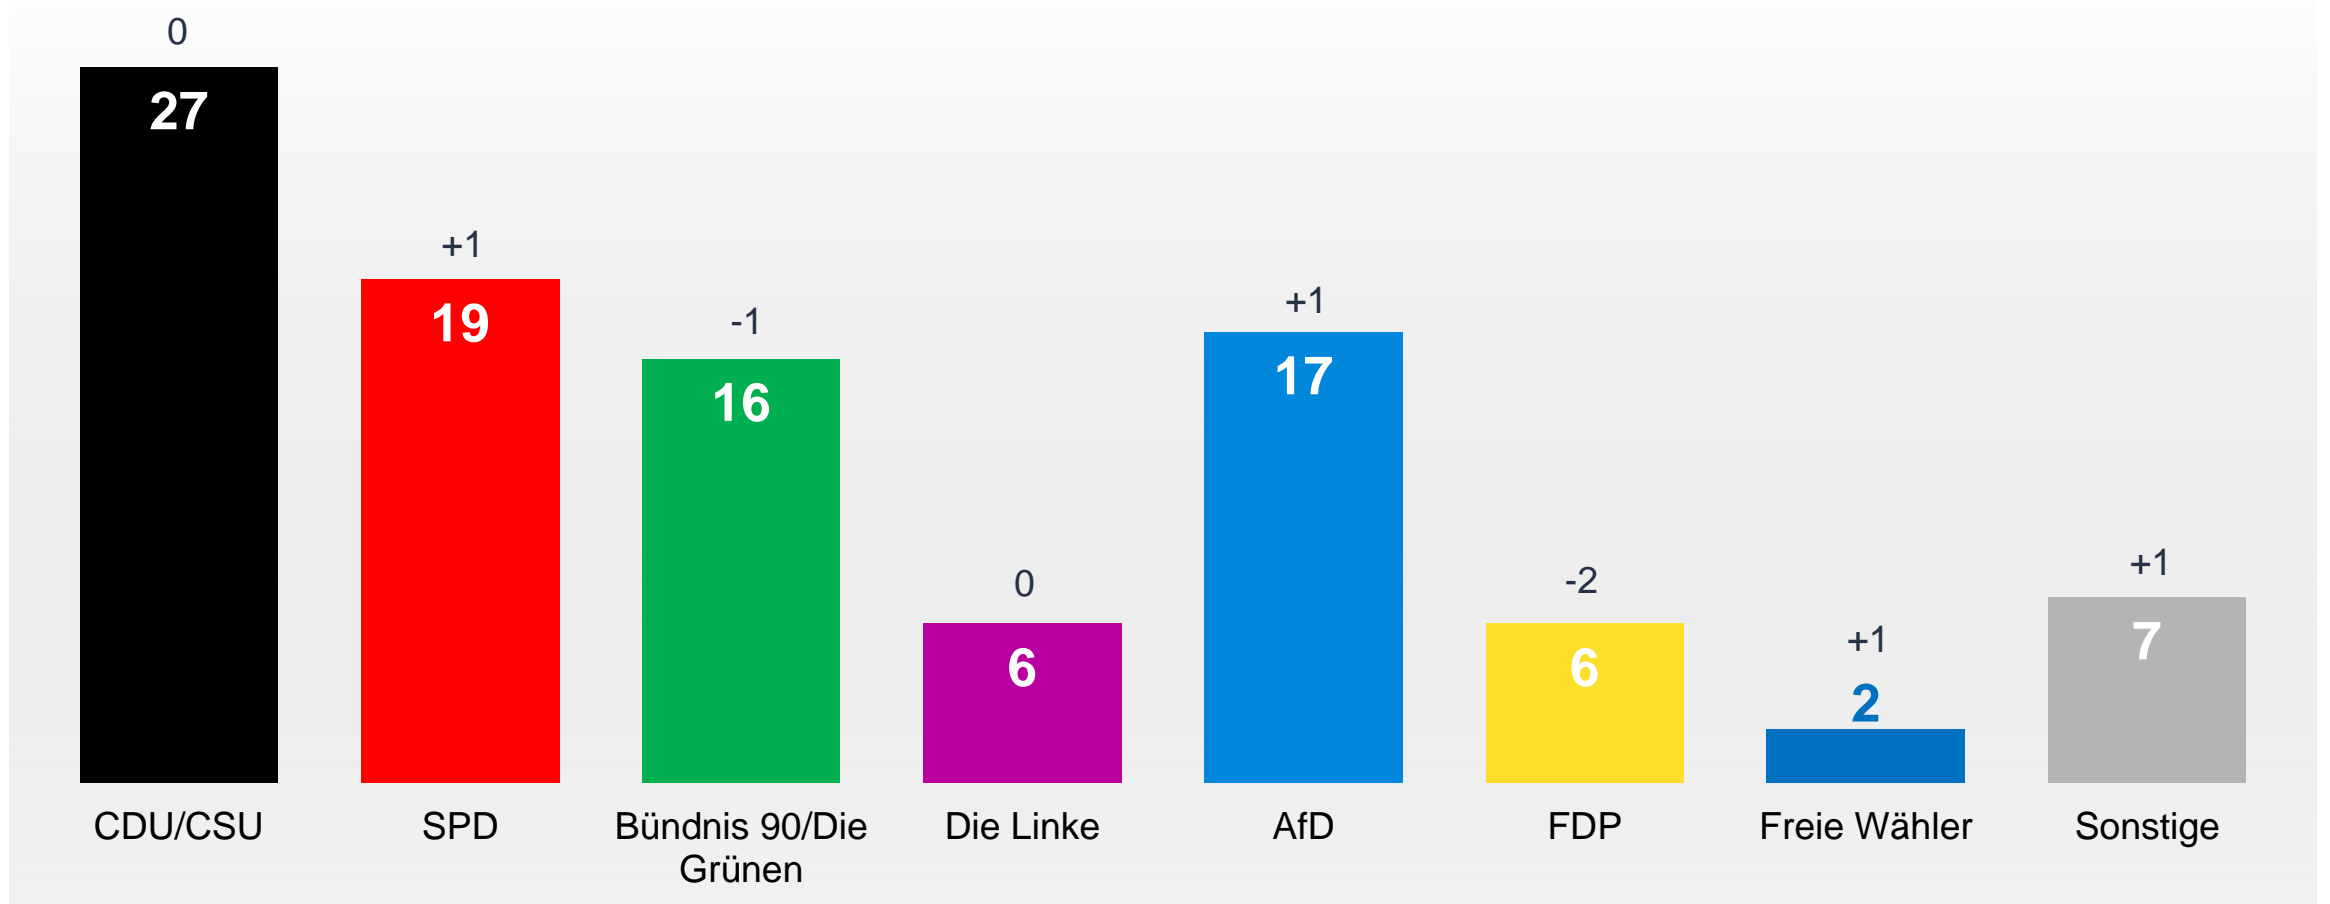

10. Februar 2023

Pressegrafiken: Sonntagsfrage Februar 2023

YouGov®

Befragungszeitraum: 03.- 09.02.2023

Living Consumer Intelligence | business.yougov.com

Sonntagsfrage Februar 2023: Wahlabsicht zur Bundestagswahl

Wenn am nächsten Sonntag Bundestagswahl wäre, welche Partei würden Sie wählen? (Befragte in %)

Entwicklung der Wahlabsicht zur Bundestagswahl im Zeitverlauf

Wenn am nächsten Sonntag Bundestagswahl wäre, welche Partei würden Sie wählen? (Befragte in %)

Basis: Alle Befragten mit Wahlabsicht. n= 1.736. Befragung vom 03.-09.02.2023. Die Ergebnisse sind repräsentativ für alle wahlberechtigten Deutschen ab 18 Jahren. Abweichungen zu 100% aufgrund von Rundungsdifferenzen.