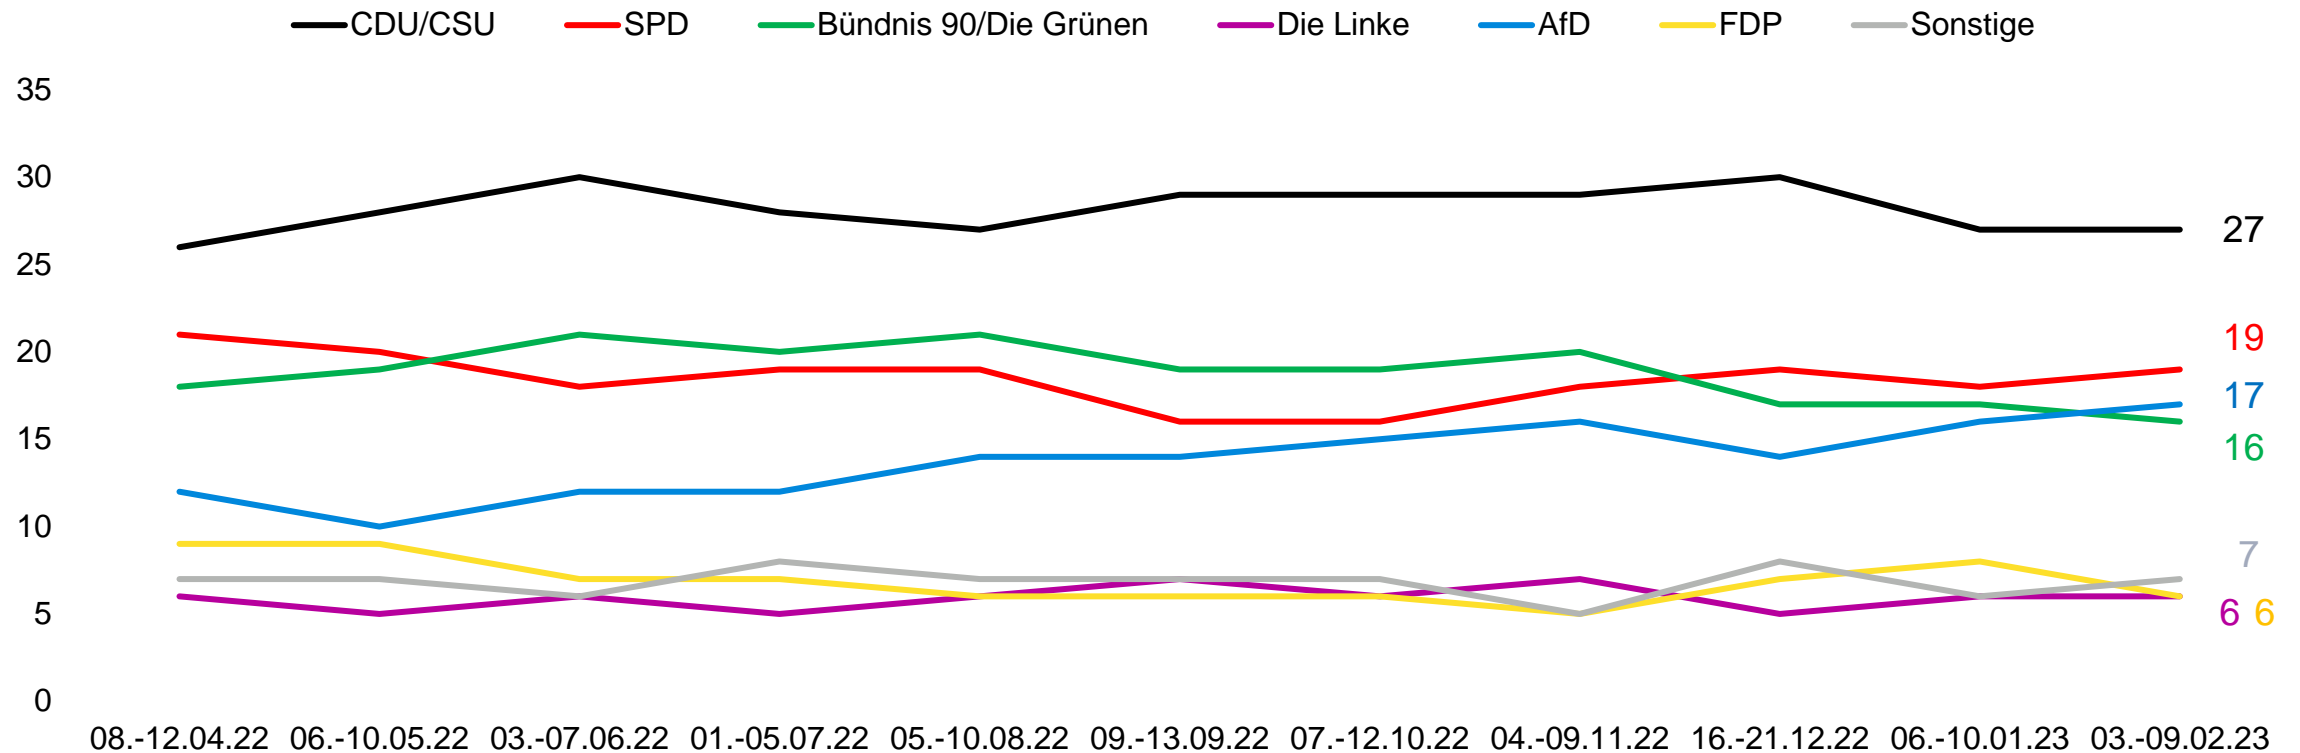

10. Februar 2023

Pressegrafiken: Sonntagsfrage Februar 2023

YouGov®

Befragungszeitraum: 03.- 09.02.2023

Living Consumer Intelligence | business.yougov.com

Sonntagsfrage Februar 2023: Wahlabsicht zur Bundestagswahl

Wenn am nächsten Sonntag Bundestagswahl wäre, welche Partei würden Sie wählen? (Befragte in %)

Entwicklung der Wahlabsicht zur Bundestagswahl im Zeitverlauf

Wenn am nächsten Sonntag Bundestagswahl wäre, welche Partei würden Sie wählen? (Befragte in %)

Basis: Alle Befragten mit Wahlabsicht. n= 1.736. Befragung vom 03.-09.02.2023. Die Ergebnisse sind repräsentativ für alle wahlberechtigten Deutschen ab 18 Jahren. Abweichungen zu 100% aufgrund von Rundungsdifferenzen.